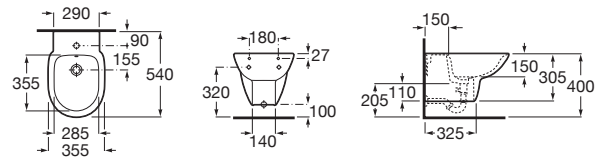

DEBBA

ROUND - Bideu suspendat, fără capac

DIMENSIUNI

Lungime	355 mm
Lățime	540 mm
Înălțime	400 mm

CULORI ȘI FINISAJE

00 White

PRE (FĂRĂ TVA) (FĂRĂ TVA)

688,00 LEI

SCHIȚE TEHNICE

CARACTERISTICI

Formă: Rotundă

Orificii pentru baterie: 1 Ventil de scurgere

Tip instalare: Suspendat

COMPATIBIL CU

ROUND - Capac pentru bideu din SUPRALIT®

806B20..B